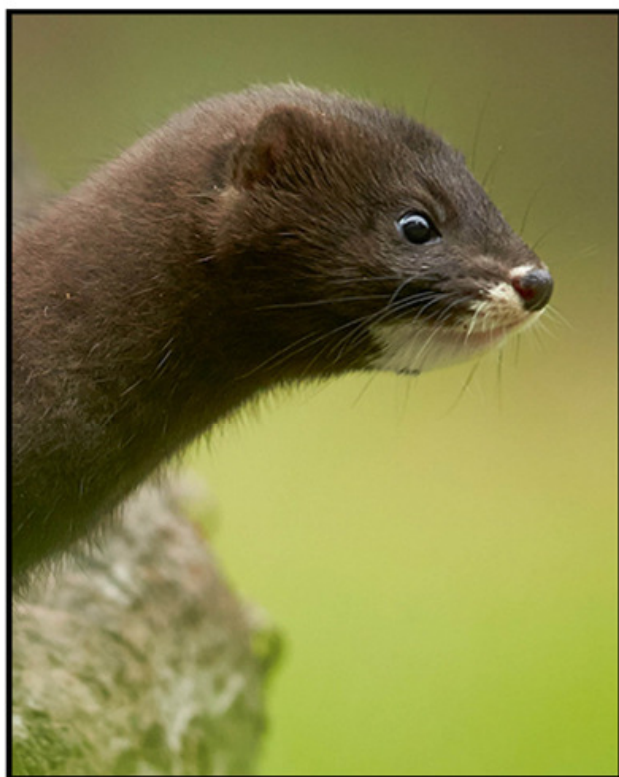

- ESPECIE AMENAZADA -

¿LO HAS VISTO?

VISIÓN EUROPEO
Mustela lutreola

- ESTADO DE CONSERVACIÓN -

En Peligro crítico de
Extinción

- FUE VISTO POR ÚLTIMA VEZ -

NORTE DE LA PENÍNSULA IBÉRICA

HÁBITAT: